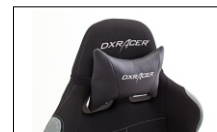

62505_ Technische Daten 5

Drehkreuz:	Nylon schwarz
Armlehnen:	verstellbare Armlehnen 3D
B/H/T ca.	57 / 122 - 131 / 50 cm
Belastbarkeit:	100 kg
Bezug:	Stoff / PU _SG = schwarz / grau